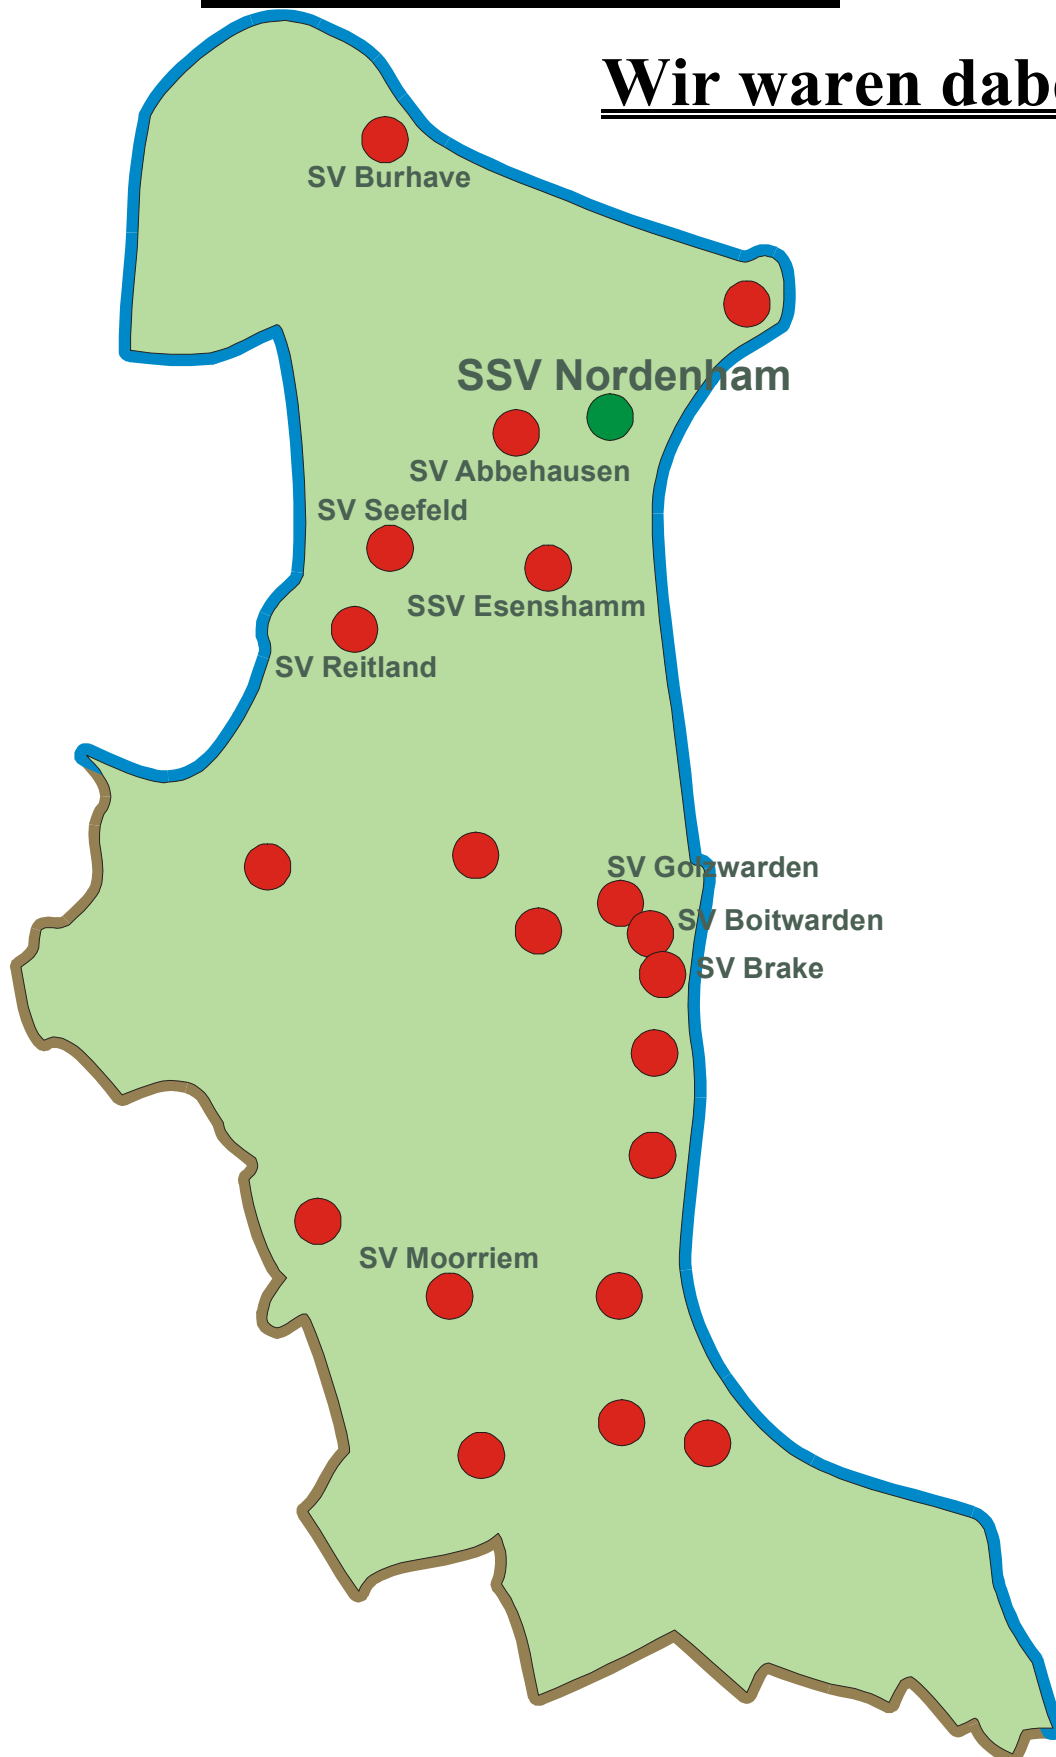

50 Jahre SSV Nordenham Pokalschiessen 2004

Wir waren dabei